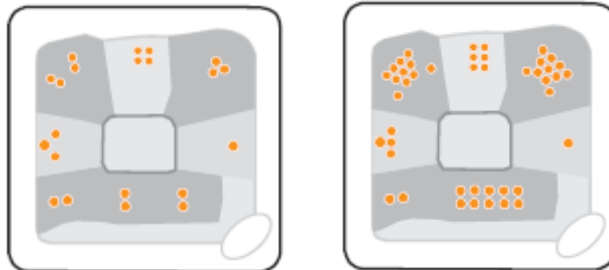

DALLAS

Información técnica

	LINEA PLATA	LINEA ORO
Aromaterapia	+	+
Filtración automática	+	+
Calentador	3,6kw	3,6kw
Bombas de masaje	1x5Hp	2(1x5Hp, x4Hp)
Cubierta de spa	+	+
Desagüe	+	+
Luz	+	+
Cubierta de filtro	+	+
Soplador de aire y calentador	Opcional	Opcional
Cromoterapia	Opcional	Opcional
Inyectores en total	21	45

5 asientos
5 seats

1 tumbona
1 lounger

221 x 221 x 99 cm
221 x 221 x 99 cm

1450 litros
1450 liter

535 kg
535 kg