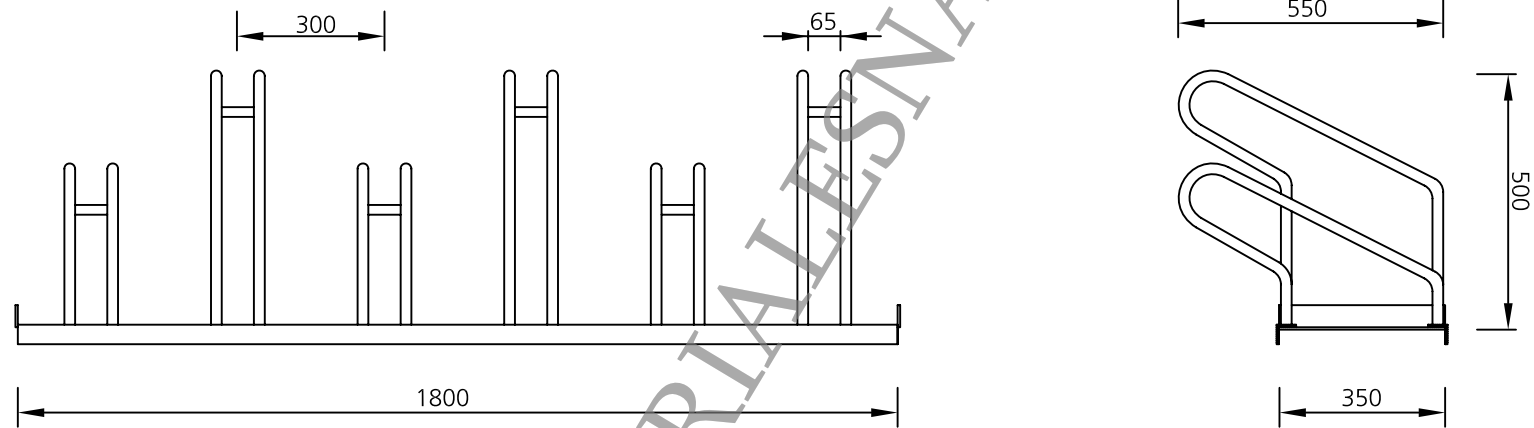

Aparca Bicicletas

COTAS: mm
ESCALA: 1/15

VBF06
REFERENCIA

MATERIAL: Hierro.
ACABADOS: Galvanizado en caliente.
ANCLAJE: Mediante pernos de expansión M8.

Consultar para medidas especiales y anchos de rueda diferentes.