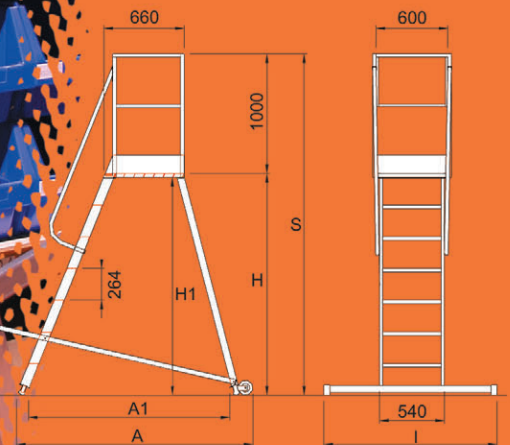

Escalera Taban

Nuevo taburete con barandillas

El taburete móvil de 1 salida fabricado en aluminio dispone de anchos peldaños de 83 mm de profundidad y superficie antideslizante, amplia plataforma de trabajo de 600 x 660 mm con zócalo para los pies y parapeto de 1 m de altura, barandillas a ambos lados, y 2 ruedas de goma para su fácil traslado.

Proline

150 kg

Código artículo	S = Altura escalera	H = Altura plataforma	H1 = Altura paso inferior	A = Largo exterior	A1 = Largo interior	I = Anchura	Peso
TAB 2x3	180 cm	80 cm	75 cm	130 cm	98 cm	110 cm	22 kg
TAB 2x4	206 cm	106 cm	102 cm	145 cm	116 cm	110 cm	23 kg
TAB 2x5	232 cm	132 cm	129 cm	163 cm	133 cm	130 cm	26 kg
TAB 2x6	259 cm	159 cm	155 cm	180 cm	154 cm	130 cm	27 kg
TAB 2x7	285 cm	185 cm	182 cm	198 cm	169 cm	145 cm	30 kg
TAB 2x8	312 cm	212 cm	208 cm	213 cm	187 cm	145 cm	32 kg