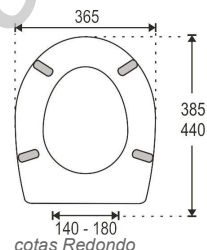

Se han resaltado estos términos de búsqueda: VENECIA

REDONDO (NEW)

Medidas

	Nylon	Inox. Presión	Herraje Soft
Largo	38.5-44	39-43.5	39-43.5
Ancho	36.5	36.5	36.5
Orificios	14-18	14-18	14-18

Adaptabilidades

Marca	Modelo	Adaptable	Nylon	Inox.	Soft
BELLAVISTA	Amadeus	Redondo	**	**	**
	Capri	Redondo	**	**	**
	Nerja	Redondo			
GALA	Elia	Redondo	***	***	***
	Florida	Redondo			
	Metropol	Redondo			
IDEAL STANDARD	Ecco	Redondo	**	**	**
	Reflections	Redondo	**	**	**
	San Remo	Redondo		***	
JACOB DELAFON	Apolo	Redondo	**		
	Atila	Redondo	***	***	
	Ola	Redondo	**	**	**
KERAX	Loto	Redondo	**	**	**
PORSAN	Clásica	Redondo	**	**	**
	Venecia	Redondo	**	**	**
ROCA	Lucema	Redondo	**	**	**
	Peninsular	Redondo	**	**	**
	Victoria	Redondo	**	**	**
SANGRA	Alcora	Redondo	***	***	***
	Boreal	Redondo			
	Europa	Redondo	**	**	**
	Granada (nuevo)	Redondo	**	**	**
	Suspendido	Redondo	**	**	**
	Susp. T/B	Redondo	***	***	***
Bellavista	Oceanus	Redondo	***	***	***