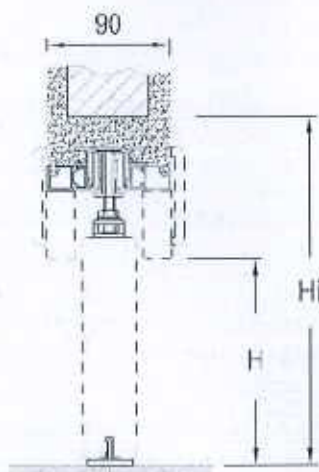

## Sección horizontal

## Sección vertical

### Una hoja

Luz de paso		Medidas de ocupación	
L	x H	Li	x Hi
600	x 2020	1310	x 2130
600	x 2100	1310	x 2210
700	x 2020	1510	x 2130
700	x 2100	1510	x 2210
800	x 2020	1710	x 2130
800	x 2100	1710	x 2210
900	x 2020	1910	x 2130
900	x 2100	1910	x 2210
1000	x 2020	2110	x 2130
1000	x 2100	2110	x 2210

### Dos hojas

Luz de paso		Medidas de ocupación	
L	x H	Li	x Hi
1200	x 2020	2520	x 2130
1200	x 2100	2520	x 2210
1400	x 2020	2920	x 2130
1400	x 2100	2920	x 2210
1600	x 2020	3320	x 2130
1600	x 2100	3320	x 2210
1800	x 2020	3720	x 2130
1800	x 2100	3720	x 2210
2000	x 2020	4120	x 2130
2000	x 2100	4120	x 2210