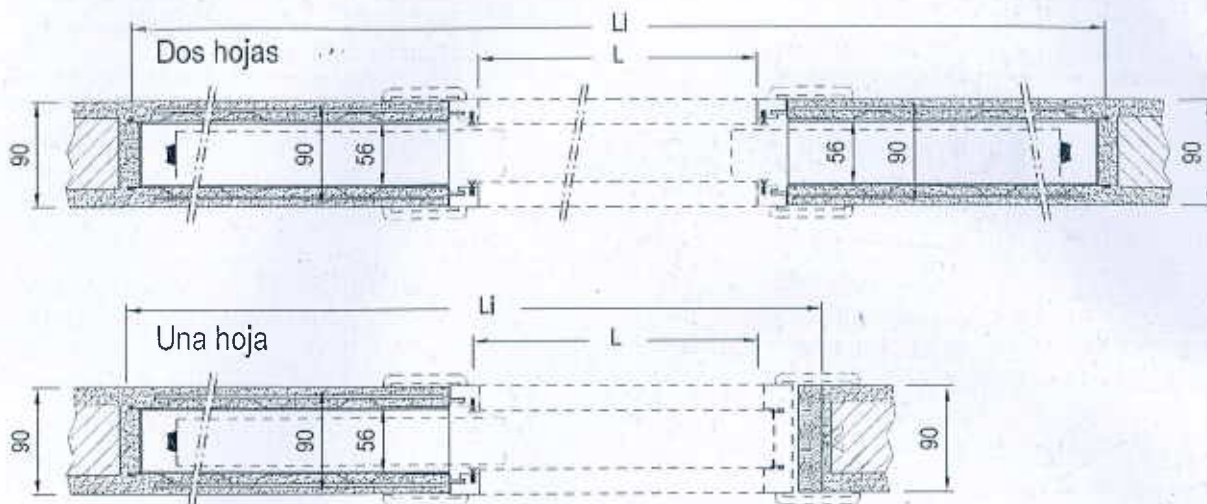

## Sección horizontal

## Sección vertical

### Una hoja

Luz de paso		Medidas de ocupación	
L	x H	Li	x Hi
600	x 2020	1310	x 2130
600	x 2100	1310	x 2210
700	x 2020	1510	x 2130
700	x 2100	1510	x 2210
800	x 2020	1710	x 2130
800	x 2100	1710	x 2210
900	x 2020	1910	x 2130
900	x 2100	1910	x 2210
1000	x 2020	2110	x 2130
1000	x 2100	2110	x 2210

### Dos hojas

Luz de paso		Medidas de ocupación	
L	x H	Li	x Hi
1200	x 2020	2520	x 2130
1200	x 2100	2520	x 2210
1400	x 2020	2920	x 2130
1400	x 2100	2920	x 2210
1600	x 2020	3320	x 2130
1600	x 2100	3320	x 2210
1800	x 2020	3720	x 2130
1800	x 2100	3720	x 2210
2000	x 2020	4120	x 2130
2000	x 2100	4120	x 2210